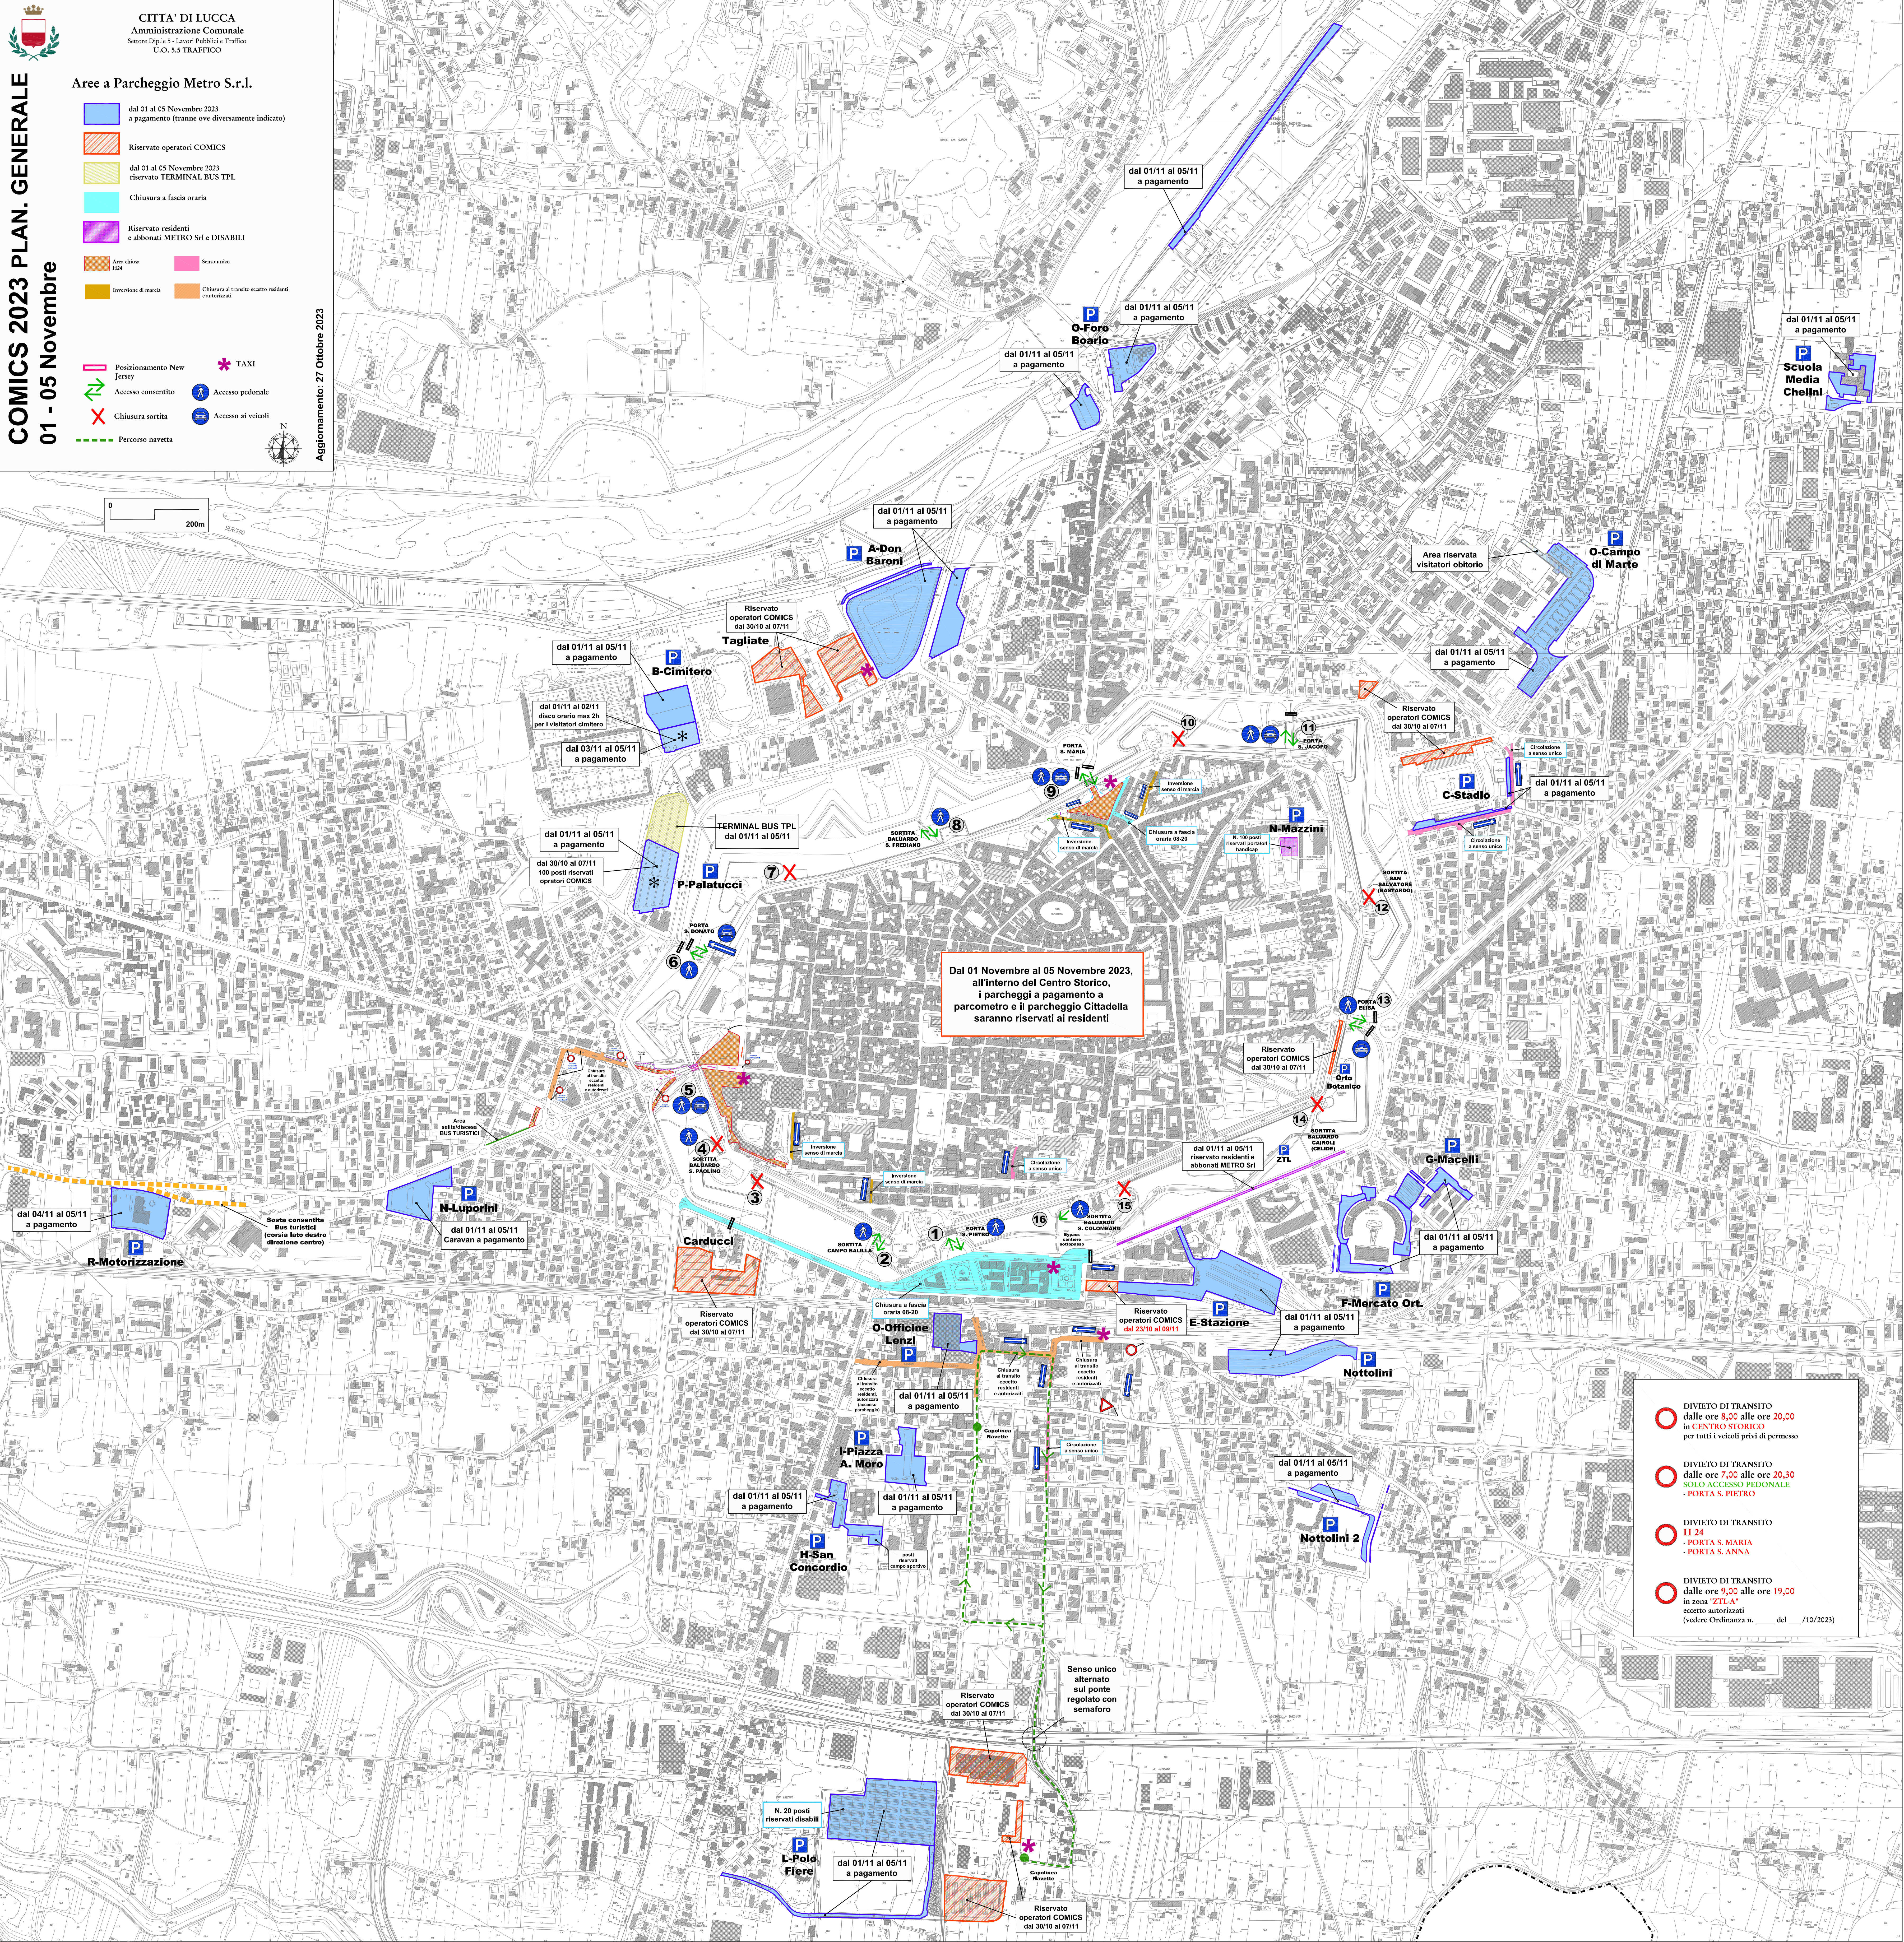

Arece a Parcheggio Metro S.r.l.

- dal 01 al 05 Novembre 2023 a pagamento (tranne ove diversamente indicato)
- Riservato operatori COMICS
- dal 01 al 05 Novembre 2023 riservato TERMINAL BUS TPL
- Chiusura a fascia oraria
- Riservato residenti e abbonati METRO Srl e DISABILI
- Area chiusa H24
- Senso unico
- Inversione di marcia
- Chiusura al transito eccetto residenti e autorizzati

- Posizionamento New Jersey
- Accesso consentito
- Chiusura sortita
- Percorso navetta
- TAXI
- Accesso pedonale
- Accesso ai veicoli

Aggiornamento: 27 Ottobre 2023

COMICS 2023 PLAN. GENERALE
01 - 05 Novembre

Dal 01 Novembre al 05 Novembre 2023, all'interno del Centro Storico, i parcheggi a pagamento e il parcheggio Cittadella saranno riservati ai residenti

- DIVIETO DI TRANSITO dalle ore 8,00 alle ore 20,00 in CENTRO STORICO per tutti i veicoli privi di permesso
- DIVIETO DI TRANSITO dalle ore 7,00 alle ore 20,30 SOLO ACCESSO PEDONALE - PORTA S. PIETRO
- DIVIETO DI TRANSITO H 24 - PORTA S. MARIA - PORTA S. ANNA
- DIVIETO DI TRANSITO dalle ore 9,00 alle ore 19,00 in zona "ZTL" eccetto autorizzati (vedere Ordinanza n. ___ del ___/10/2023)