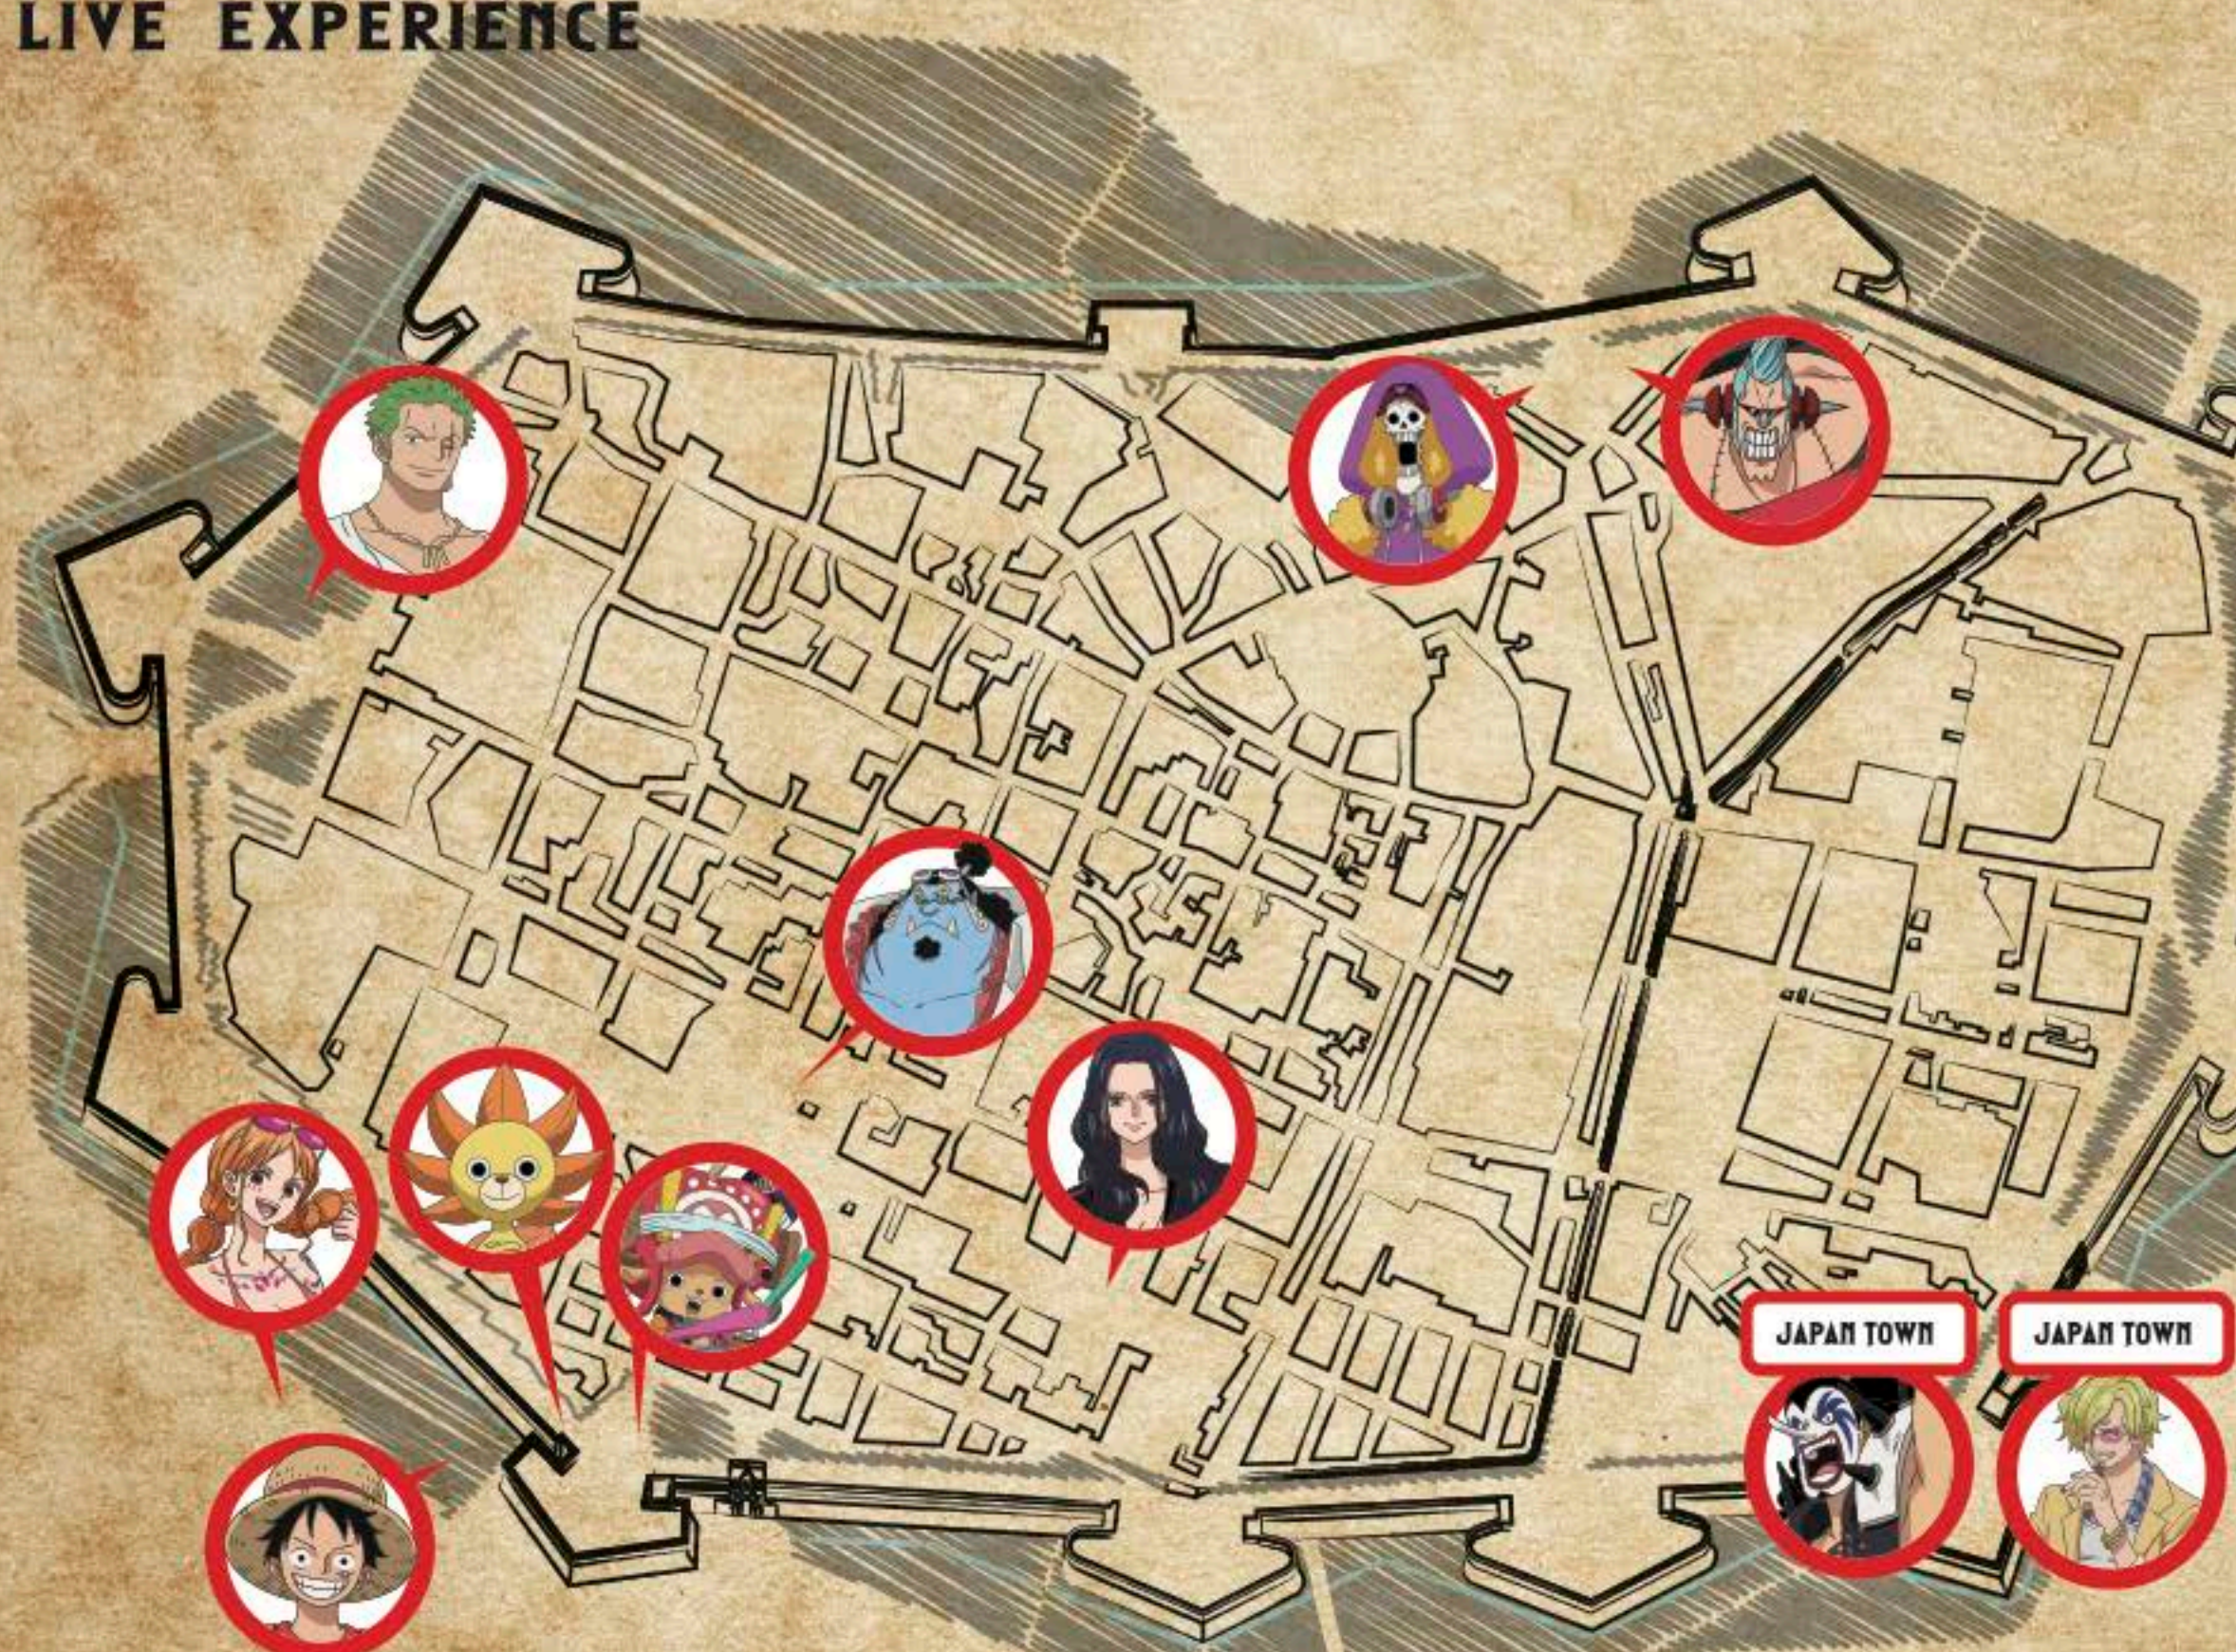

ONE PIECE FILM
RED

LUCCA22
COMICS&GAMES
HOPE

CACCIA AL TESORO

LIVE EXPERIENCE

- ONE PIECE FILM: RED
- LUFFY BALLOON
- PANINI
- GAMES ACADEMY FUNSIDE
- GAMES ACADEMY FUNSIDE
- FANFACTORY
- STARCOMICS
- CRUNCHYROLL
- BANDAI NAMCO
- FUNKO
- MANICOMIX DISTRIBUZIONE